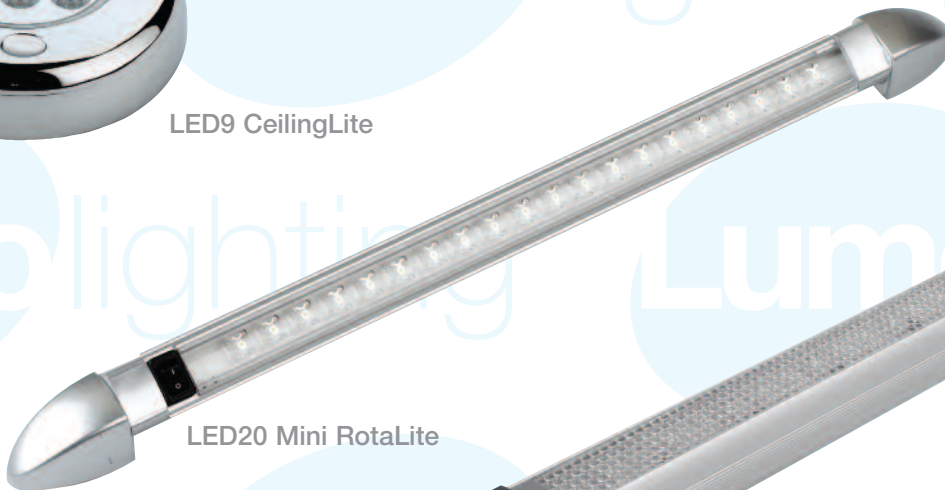

LED Leisure Lights

- Effective energy efficient lighting
- Ideal for caravans, motorhomes, boats and commercial vehicles
- Attractive modern styling
- Supplied complete and ready to install
- Easy replacement for existing 12V fittings

LED24 StripLite

LED21 CeilingLite

LED9 CeilingLite

LED20 Mini RotaLite

LED24 RotaLite

LEDLeisure Lights

- Éclairage puissant à faible consommation d'énergie
- Idéal pour caravanes, campingcars, bateaux et véhicules commerciaux
- Style moderne et attrayant
- Lampe fournie complète et prête à installer
- La lampes 12V c.c. existante est facilement remplaçable.
- Effektive, energiesparende Beleuchtung
- Ideal für Wohnwagen, Wohnmobile, Boote und Nutzfahrzeuge
- Attraktives, modernes Design
- Gesamtes Zubehör im Lieferumfang enthalten und installierfertig
- Einfacher Austausch vorhandener Beleuchtungskörper mit 12V d.c.
- Energia efficace, illuminazione efficiente
- Ideale per caravan, camper barche, e veicoli commerciali
- Stile moderno e attraente
- Completo e pronto da installare
- Facile sostituzione per le lampade a 12V d.c.

Product	Description	Code
LED21 CeilingLite	White Switched	F2415
	White Switched 24V	F2522
	Silver Grey Unswitched	F2416
	Silver Grey Switched	F2417
	Brass Switched	F2504
LED9 CeilingLite	White Switched	F2434
	Silver Grey Switched	F2435
	Silver Grey Unswitched	F2438
	Chrome Switched	F2436
	Brass	F2505
LED24 RotaLite	Grey Metal Switched	F2430
LED24 StripLite	Silver Grey Switched	F2425
LED20 Mini RotaLite	Grey Metal Switched	F2496