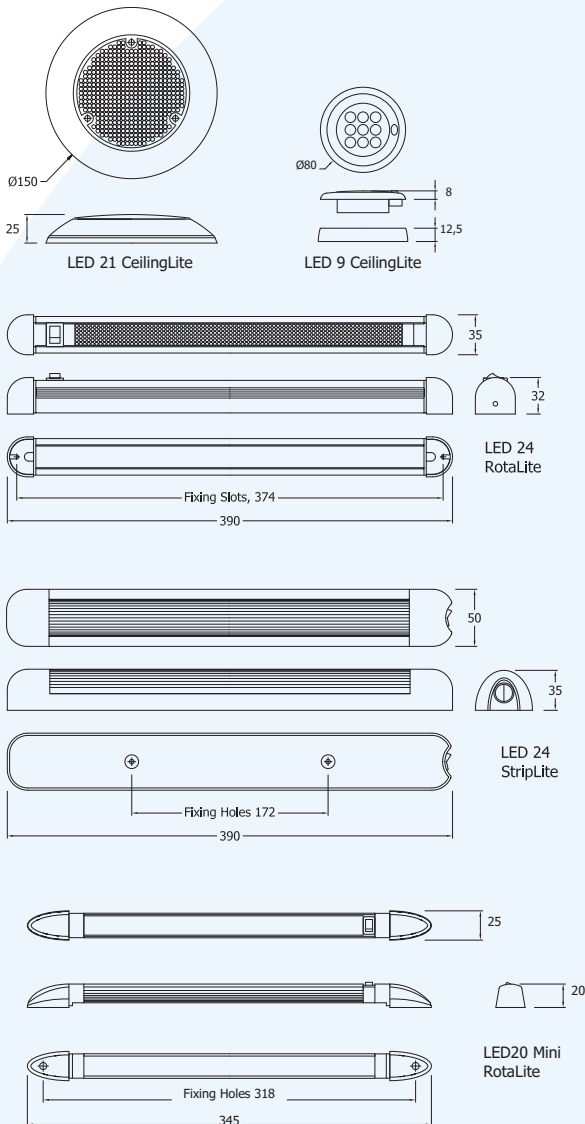

LED24 StripLite

LED21 CeilingLite

LED9 CeilingLite

LED20 Mini RotaLite

LED24 RotaLite

LEDLeisure Lights

- Éclairage puissant à faible consommation d'énergie
- Idéal pour caravanes, campingcars, bateaux et véhicules commerciaux
- Style moderne et attrayant
- Lampe fournie complète et prête à installer
- La lampes 12V c.c. existante est facilement remplaçable.
- Effektive, energiesparende Beleuchtung
- Ideal für Wohnwagen, Wohnmobile, Boote und Nutzfahrzeuge
- Attraktives, modernes Design
- Gesamtes Zubehör im Lieferumfang enthalten und installierfertig
- Einfacher Austausch vorhandener Beleuchtungskörper mit 12V d.c.
- Energia efficace, illuminazione efficiente
- Ideale per caravan, camper barche, e veicoli commerciali
- Stile moderno e attraente
- Completo e pronto da installare
- Facile sostituzione per le lampade a 12V d.c.

Product	Description	Code
LED21 CeilingLite	White Switched	F2415
	White Switched 24V	F2522
	Silver Grey Unswitched	F2416
	Silver Grey Switched	F2417
	Brass Switched	F2504
LED9 CeilingLite	White Switched	F2434
	Silver Grey Switched	F2435
	Silver Grey Unswitched	F2438
	Chrome Switched	F2436
	Brass	F2505
LED24 RotaLite	Grey Metal Switched	F2430
LED24 StripLite	Silver Grey Switched	F2425
LED20 Mini RotaLite	Grey Metal Switched	F2496

	LED21 CeilingLite	LED9 CeilingLite	LED24 StripLite	LED24 RotaLite	LED20 Mini RotaLite
Mounting	Surface				
IP Rating	IP66	IP22	IP20	IP20	IP20
Wattage	1.75W	0.75W	2.0W	2.0W	2.4W
Operating Voltage	9-15V				
Reverse Polarity	No	Yes			
Approval	CE				