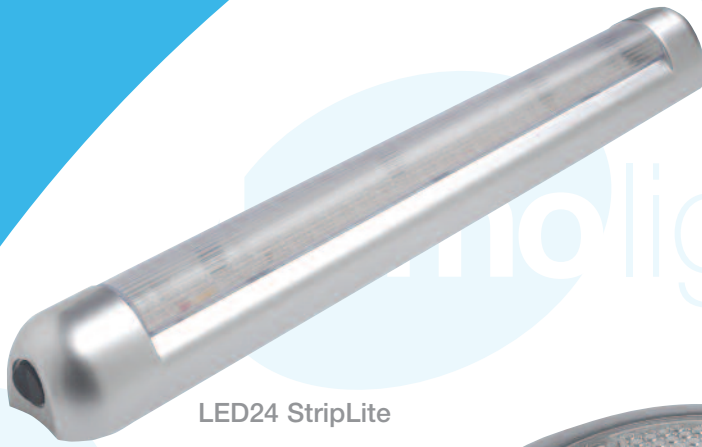

LED Leisure Lights

- Effective energy efficient lighting
- Ideal for caravans, motorhomes, boats and commercial vehicles
- Attractive modern styling
- Supplied complete and ready to install
- Easy replacement for existing 12V fittings

LED24 StripLite

LED21 CeilingLite

LED9 CeilingLite

LED20 Mini RotaLite

LED24 RotaLite

LEDLeisure Lights

- Éclairage puissant à faible consommation d'énergie
- Idéal pour caravanes, campingcars, bateaux et véhicules commerciaux
- Style moderne et attrayant
- Lampe fournie complète et prête à installer
- La lampes 12V c.c. existante est facilement remplaçable.
- Effektive, energiesparende Beleuchtung
- Ideal für Wohnwagen, Wohnmobile, Boote und Nutzfahrzeuge
- Attraktives, modernes Design
- Gesamtes Zubehör im Lieferumfang enthalten und installierfertig
- Einfacher Austausch vorhandener Beleuchtungskörper mit 12V d.c.
- Energia efficace, illuminazione efficiente
- Ideale per caravan, camper barche, e veicoli commerciali
- Stile moderno e attraente
- Completo e pronto da installare
- Facile sostituzione per le lampade a 12V d.c.

Product	Description	Code
LED21 CeilingLite	White Switched	F2415
	White Switched 24V	F2522
	Silver Grey Unswitched	F2416
	Silver Grey Switched	F2417
	Brass Switched	F2504
LED9 CeilingLite	White Switched	F2434
	Silver Grey Switched	F2435
	Silver Grey Unswitched	F2438
	Chrome Switched	F2436
	Brass	F2505
LED24 RotaLite	Grey Metal Switched	F2430
LED24 StripLite	Silver Grey Switched	F2425
LED20 Mini RotaLite	Grey Metal Switched	F2496